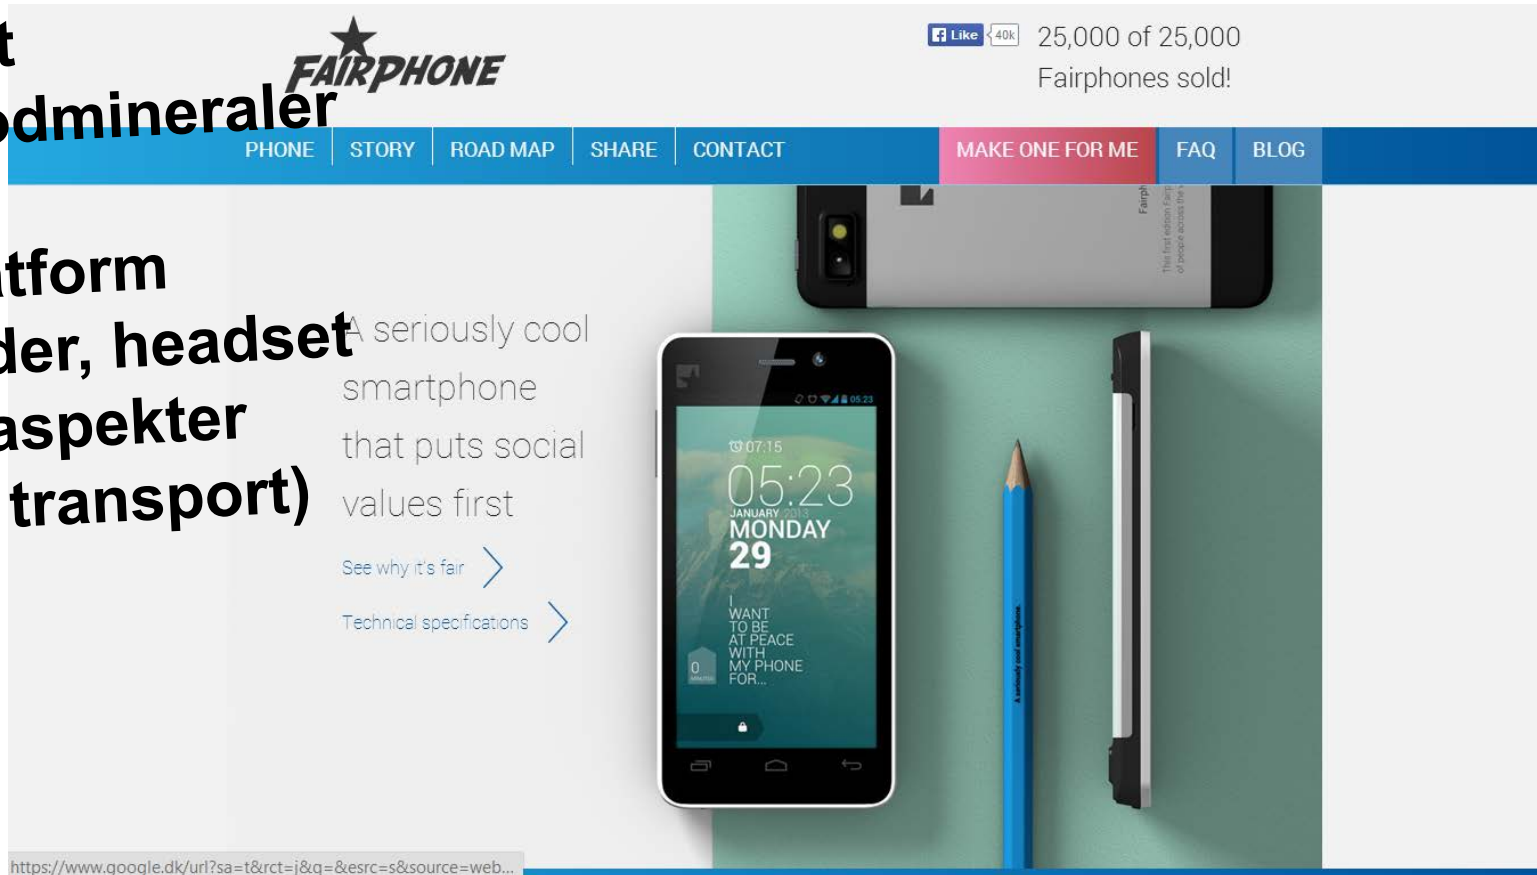

- Crowdfunded
- Ikke limet
- Ingen blodmineraler
- Fast pris
- Åben platform
- Ingen lader, headset
- Sociale aspekter
- (øl, fest, transport)