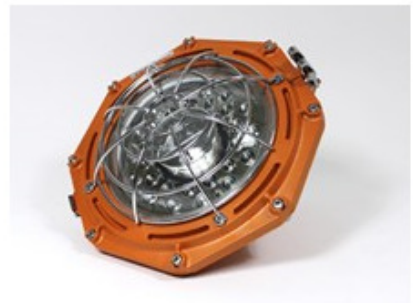

Highpower Pære 60W

Highpower Pære 80W

Highbay Mini

Highbay 80W

Highbay 120W

Highbay 150W

Highbay 200W

Globe Lampe E27

Flood Light Mini

Flood Light 16W

Facadebelysning GL

Facadebelysning JFL

Integreret LED armatur 18W

LED Rør T8S MC

LED Rør T8S KC

LED Rør T8S MC-D

LED Rør PL G11

ATEX Certificeret belysning - lille