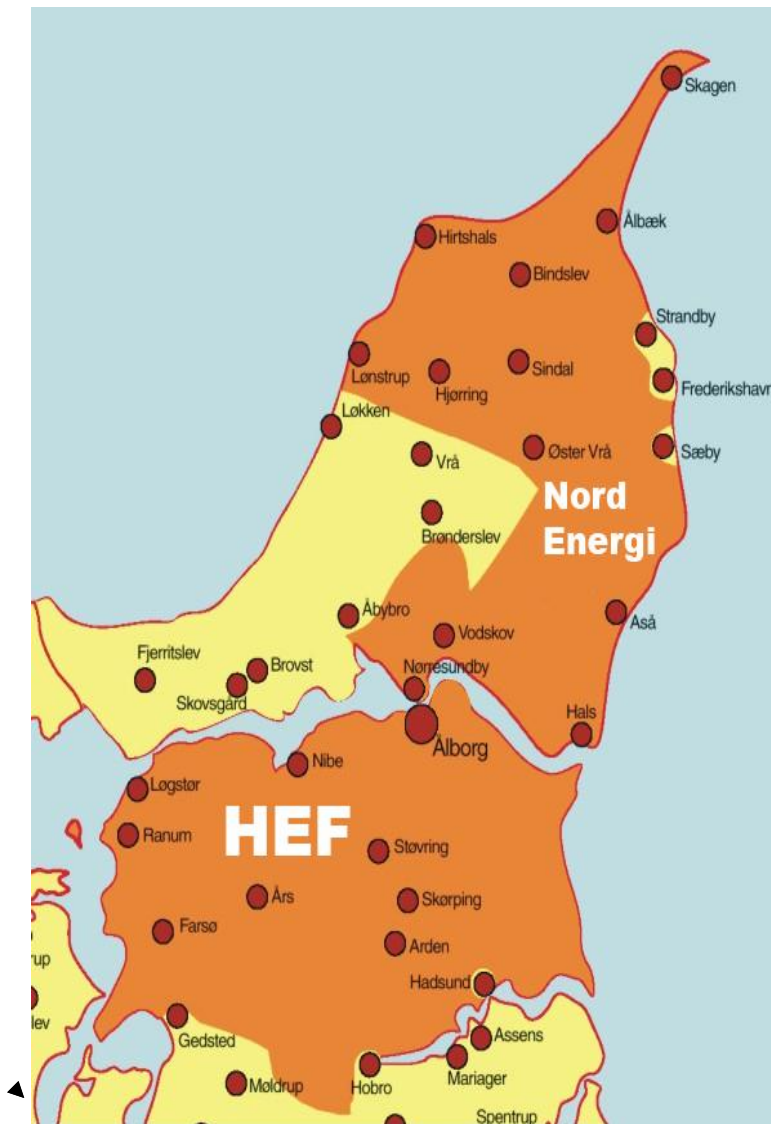

Stiftet i 2001

Ejere:

Himmerlands Elforsyning

Nord Energi

260.000 afregningskunder

Produkter til Erhvervskunder

- Specialiser i energioptimering i industrien
 - Energikortlægning
 - Analyser
 - Beregninger
 - Implementering
 - Kontrol
- Energirigtig indkøb/granskning
- Energistyring/Alarmer/budget
- Uddannelse - medarbejderinvolvering